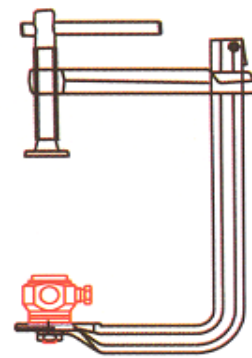

MAADOITUSPURISTIN GF1750 (GF 650)