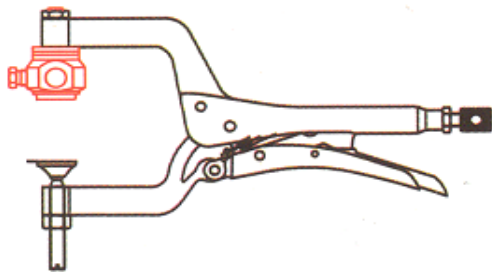

# MAADOITUSPIHTI JA -PURISTIN

| TUOTTEEN NRO       | A   | KITASYVYYS mm | KIRISTYSVÄLI mm | REIÄN KIERRE | PURISTUS VOIMA KG | PAINO KG |
|--------------------|-----|---------------|-----------------|--------------|-------------------|----------|
| GP2850<br>(GP950)  | 450 | 90            | 64              | M10          | 182               | 1,1      |
| GP1750<br>(GF 650) | 450 | 120           | 146             | M10          | 455               | 1,4      |