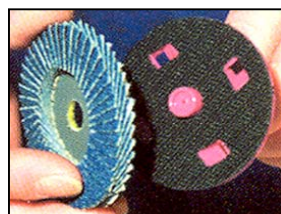

LIUSKAKIEKOT MINI-FIX
HALK. 65 mm TARRALLA

G-10134-O	Z40	3,75
G-10136-O	Z60	3,75
G-10138-O	Z80	3,75
G-10139-O	Z120	3,75