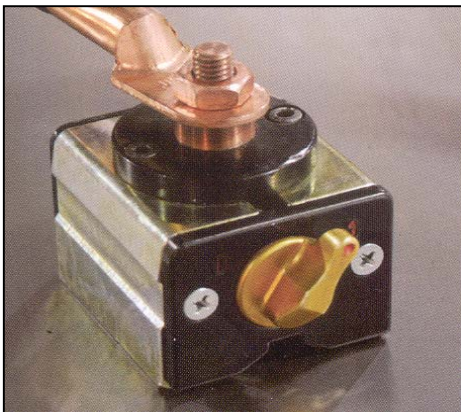

## MAADOITUSPIHTI

450 A  
- KÄÄNTYVÄ MALLI  
- HELPPO KAAPELILIITOS  
- 3/0 KAAPELILLE

TUOTTEEN NRO	A	KITASYVYYS mm	KIRISTYSVÄLI mm	REIÄN KIERRE	PURISTUS VOIMA KG	PAINO KG
GP2850 (GP950)	450	90	64	M10	182	1,1

## MAADOITUSMAGNEETTI KYTKIMELLÄ

MAADOITUSMAGNEETTI SUORILLE JA KAAREVILLE PINNOILLE  
500 A, 60% KÄYTTÖSUHTEELLA  
MITAT: 50 x 50 x 64mm  
MAGNEETIN TEHO 50kg  
PAINO 1,1 kg  
TOIMITETAAN ILMAN KAAPELIA  
TUOTENUMERO: GM205