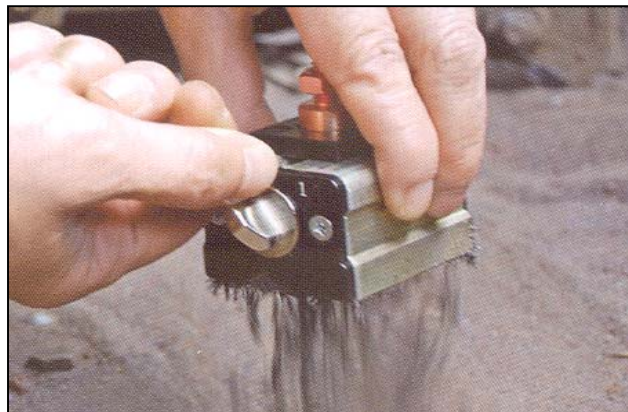

## MAADOITUSPIHTI

450 A  
- KÄÄNTYVÄ MALLI  
- HELPPO KAAPELILIITOS  
- 3/0 KAAPELILLE

TUOTTEEN NRO	A	KITASYVYYS mm	KIRISTYSVÄLI mm	REIÄN KIERRE	PURISTUS VOIMA KG	PAINO KG
GP2850 (GP950)	450	90	64	M10	182	1,1

## MAADOITUSMAGNEETTI KYTKIMELLÄ

MAADOITUSMAGNEETTI SUORILLE JA KAAREVILLE PINNOILLE  
500 A, 60% KÄYTTÖSUHTEELLA  
MITAT: 50 x 50 x 64mm  
MAGNEETIN TEHO 50kg  
PAINO 1,1 kg  
TOIMITETAAN ILMAN KAAPELIA  
TUOTENUMERO: GM205