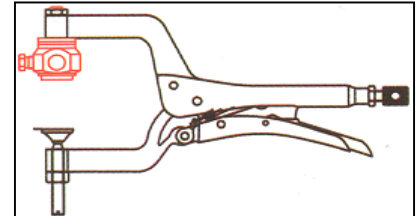

## MAADOITUSPIHTI

450 A  
- KÄÄNTYVÄ MALLI  
- HELPPO KAAPELILIITOS  
- 3/0 KAAPELILLE

TUOTTEEN NRO	A	KITASYVYYS mm	KIRISTYSVÄLI mm	REIÄN KIERRE	PURISTUS VOIMA KG	PAINO KG
GP2850 (GP950)	450	90	64	M10	182	1,1

## MAADOITUSMAGNEETTI KYTKIMELLÄ

MAADOITUSMAGNEETTI SUORILLE JA KAAREVILLE PINNOILLE  
500 A, 60% KÄYTTÖSUHTEELLA  
MITAT: 50 x 50 x 64mm  
MAGNEETIN TEHO 50kg  
PAINO 1,1 kg  
TOIMITETAAN ILMAN KAAPELIA  
TUOTENUMERO: GM205