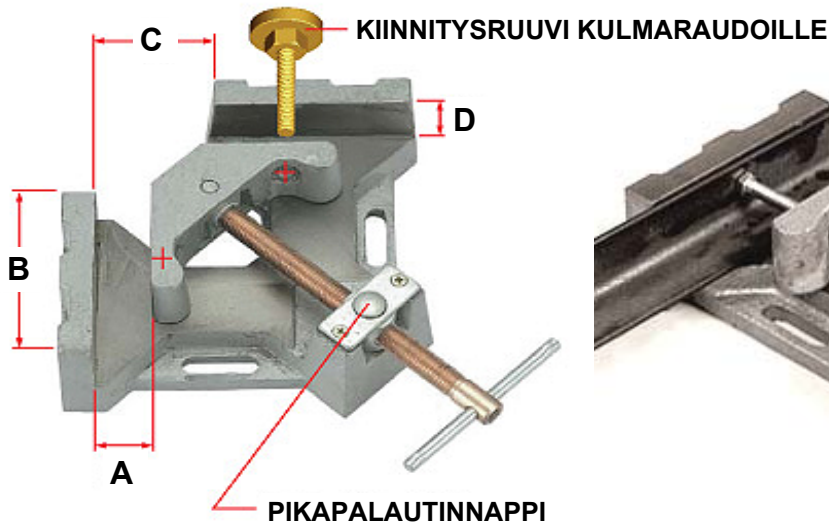

## 2-TOIMINEN HITSAUSJIGI

## 3-TOIMINEN HITSAUSJIGI

TUOTTEEN NRO.	KUVAUS	A-MITTA MAX. MM	B-LEUKA-PITUUS MM	C-VÄLYS MM	D-LEUKA-KORKEUS MM	PAINO KG	
WAC45	2-TOIMINEN	121	135	100	62	11	NOPEA PIKAPALAUTINNAPPI
WAC45-SW	3-TOIMINEN	121	135	100	62	20	NOPEA PIKAPALAUTINNAPPI