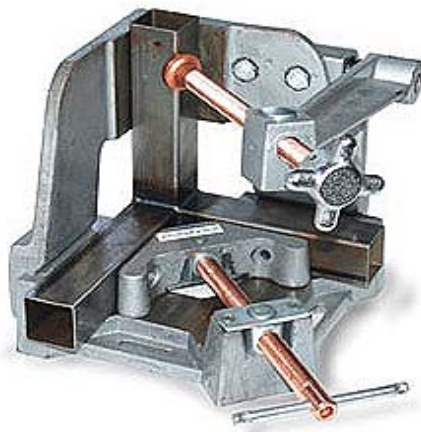

## 2-TOIMINEN HITSAUSJIGI

## 3-TOIMINEN HITSAUSJIGI

TUOTTEEN NRO.	KUVAUS	A-MITTA MAX. MM	B-LEUKA-PITUUS MM	C-VÄLYS MM	D-LEUKA-KORKEUS MM	PAINO KG	
WAC45	2-TOIMINEN	121	135	100	62	11	NOPEA PIKAPALAUTINNAPPI
WAC45-SW	3-TOIMINEN	121	135	100	62	20	NOPEA PIKAPALAUTINNAPPI