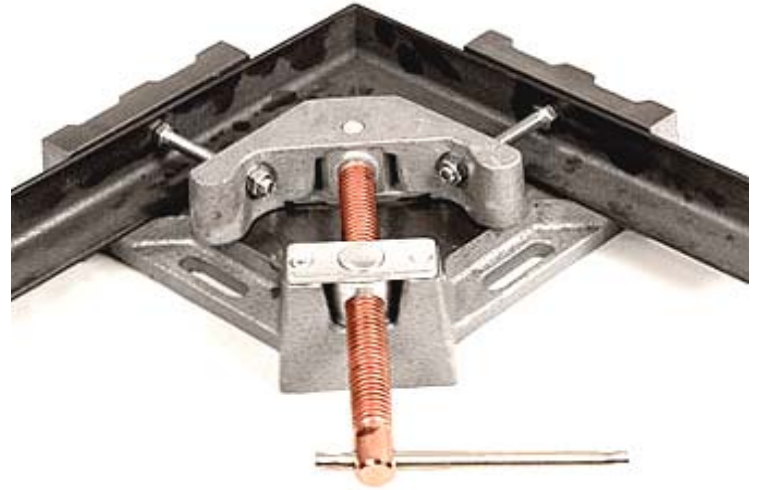

## 2-TOIMINEN HITSAUSJIGI

## 3-TOIMINEN HITSAUSJIGI

TUOTTEEN NRO.	KUVAUS	A-MITTA MAX. MM	B-LEUKA-PITUUS MM	C-VÄLYS MM	D-LEUKA-KORKEUS MM	PAINO KG	
WAC45	2-TOIMINEN	121	135	100	62	11	NOPEA PIKAPALAUTINNAPPI
WAC45-SW	3-TOIMINEN	121	135	100	62	20	NOPEA PIKAPALAUTINNAPPI