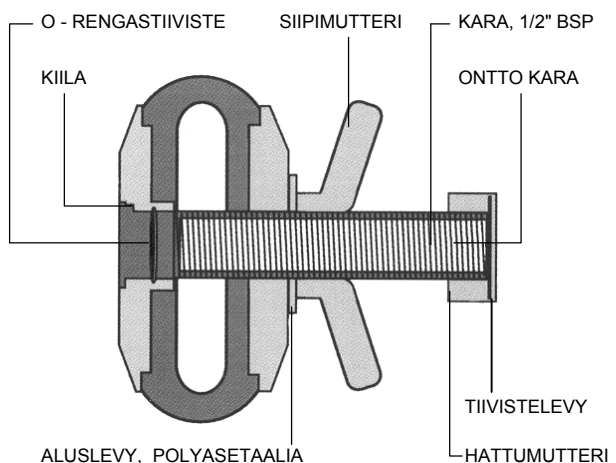

PUTKITULPAT

ALUMIINIRUNKOISET LAAJENEVAT PUTKITULPAT ONTOLLA KARALLA
LUONNONKUMITIIVISTEELLÄ.

mm	BSP KIERRE"	TULPPAUSALUE mm	BAR	€ / kpl ALV 0%
40	0,5	38 - 50	1 - 3	46,70
50	0,5	49 - 67	1 - 3	46,70
60	0,5	61 - 70	1.0	48,30
65	0,5	63 - 74	1.0	48,30
75	0,5	73 - 85	1.0	48,30
85	0,5	84 - 95	1.0	53,40
100	0,5	94 - 110	1.0	54,60
115	0,5	113 - 133	0.6	58,50
125	0,5	125 - 142	0.6	77,90
150	0,5	146 - 168	0.6	79,50
175	1	165 - 195	0.3	171,00
200	1	193 - 220	0.3	176,00
225	1	223 - 240	0.3	187,00
250	1	245 - 265	0.3	224,00
280	1	269 - 296	0.3	276,00
300	1	295 - 325	0.3	276,00
350	1	340 - 370	0.3	498,00
380	1	370 - 385	0.3	574,00
400	1	396 - 416	0.3	574,00
450	1	446 - 465	0.3	625,00
500	2	495 - 510	0.3	1010,00
550	2	510 - 555	0.3	1284,00
600	2	593 - 625	0.3	1284,00
650	2	635 - 670	0.13	1764,00
700	2	680 - 715	0.13	2430,00
750	2	730 - 770	0.13	2645,00
815	2	765 - 810	0.13	2774,00
850	2	840 - 880	0.13	3096,00
900	2	890 - 925	0.13	3569,00

LISÄÄ TULPPIA SIVULLA 230 - 233

NAILONRUNKOISET PUTKITULPAT

mm	BSP KIERRE"	TULPPAUSALUE mm	BAR	€ / kpl ALV 0%
ONTTO KARA HATTUMUTTERILLA				
13	1/4"	12 - 14	-	13,70
19	1/4"	18 - 24	-	13,70
25	1/4"	23 - 32	-	14,20
32	1/4"	31 - 42	-	17,20
38	1/4"	37 - 54	-	17,20
38	0,5"	37 - 54	-	24,00
50	0,5"	48 - 65	-	40,00
63	0,5"	60 - 77	-	40,00
75	0,5"	70 - 87	-	40,00
100	0,5"	95 - 110	-	40,00
115	0,5"	114 - 130	-	48,00
125	0,5"	121 - 142	-	54,60
150	0,5"	148 - 162	-	56,70
LETKULIITIN NAILON, KIERRE 0,5"				4,70
LETKULIITIN NAILON, KIERRE 1"				4,70

SUOJAKAASULETKUT JA LIITTIMET
SIVULLA 197