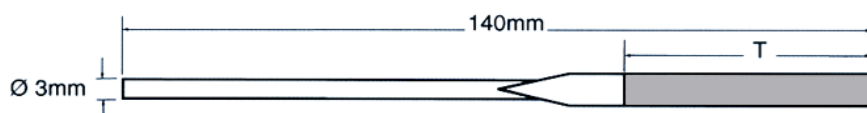

TYYPPI B OHUET KEMET TIMANTTINEULAVIILAT

	T	MUOTO	KARKEUS	TUOTE NRO
TYYPPI B8	50 mm	5.5mm 0.8mm	150	K-321553-O

HINTA: € 25,20 / kpl (R:O)