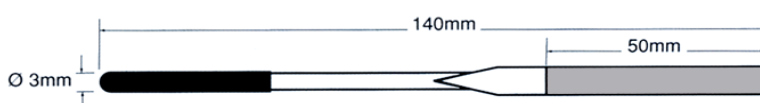

TUOTE NRO	609C	610C	611C	612C	613C
MUOTO	KATSO KOOT SIVULTA 100				
TUOTE NRO	K-321651-O	K-321652-O	K-321653-O	K-321654-O	K-321655-O
MUOTO	 TERÄVÄ			 TERÄVÄ	 KULMA