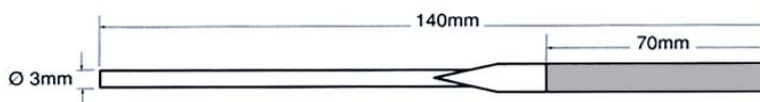

HINTA: € 24,80 / kpl (R:O)

TUOTE NRO	K-321560-O	
MUOTO		
TUOTE NRO	K-321567-O	K-321608-O
MUOTO		KÄSIKAHVA HINTA: € 8,45