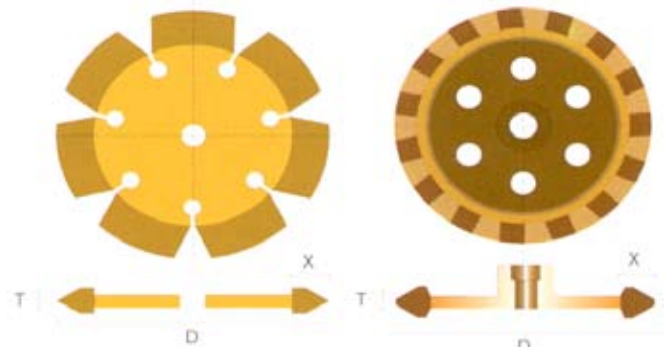

BETONIHALKEAMIEN KORJAUKSEEN CRC

KÄYTTÖ: MÄRKÄNÄ

HALK. X REIKÄ

mm	SEGMENTTI T - X mm	LAIKKATYYPPI	€ / kpl (R:T)
100 X 22	11 - 13	JATKUVARATA	172,00
110 X 22	11 - 13	SEGMENTIT	270,00 (R:T)