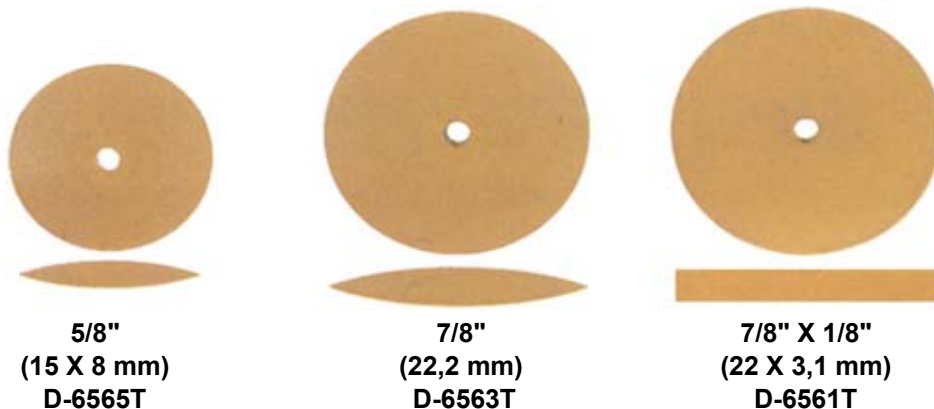

€ / kpl
D-6565T 5,35
D-6563T 5,35
D-6561T 5,35