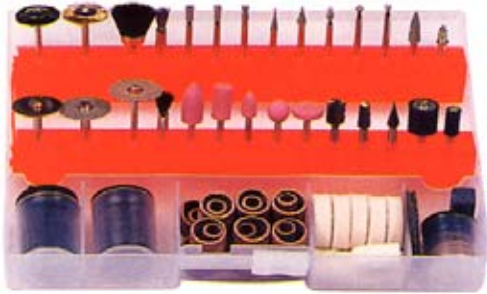

LX-04029-P
5 / HUOPALAIKKA
KARA 3,2mm / € 8,10

LX-04030-P
3 / HUOPALAIKKA
KARA 3,2mm / € 7,10

LX-04031-P
5 / HUOPALAIKKA
KARA 3,2mm / € 3,00

LX-04032-P
3 / 19,25,32mm TIM.LAIK.
KARA 3,2mm / € 12,70

TYÖKALUJA LX-SUORA / LETKUKONEILLE INDUSTRIEAM