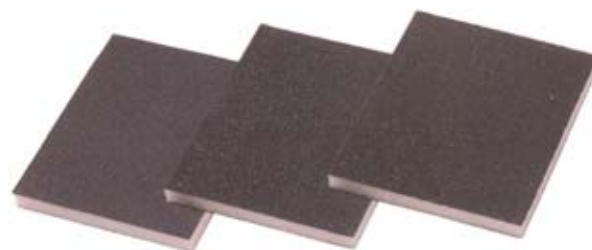

ABRAPAD HIOMATYYNY

KOKO: 123 X 98 X 13 mm

HIOMA-AINE: PIIKARBIDI

KARKEA 60

1,05

KESKIKARKEA 100

1,05

HIENO 220

1,05