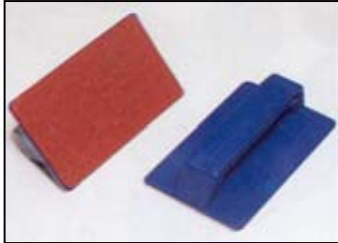

## JÖST MUOTOHIOJA

(HBEA)  
KARHUNKIELILAMELLIT  
SANTAAVAT JA PUHDISTAVAT  
MUOTOPINTOJA 75 X 140 X 45 mm

		€/kpl
JÖ0810.I	A 100	16,60
JÖ0818.I	A 180	16,60
JÖ0828.I	A 280	16,60
JÖ0840.I	A 400	16,60

JÖST MUOTOHIOJA SEURAA HYVIN  
MUOTOJA POISTAEN LIAN JA HIOEN  
TARKASTI.

## CLINI-TARRA-ALUSTA

JÄYKKÄ KOKO: 85 X 140 X 4 mm  
JÖ0510.I € 11,15 / kpl