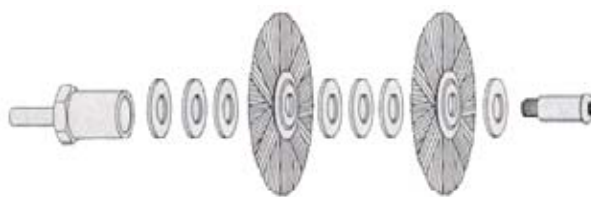

### HDOO HIOMAKANGASLIUSKILLA

**TÄHTIKIEKOT, 4-RIVISET, 3200 MAX RPM**  
 100 mm X KARA 6/6,4 mm  
 MAX 3200 RPM  
 KARKEUDET: 80, 120, 180, 240, 320, 400, 600

€ / kpl  
 27,40

**TÄHTIKIEKKO, YKSITTÄISKIEKOT, 3200 MAX RPM**  
 100 mm X REIKÄ 12,7 mm  
 MAX 3200 RPM  
 KARKEUDET: 80, 120, 150, 180, 220, 320, 400

9,65

**KARA 12977-O 6 mm KARA**

45,00  
 (R:O)

**TÄHTIKIEKOT, YKSITTÄISKIEKOT**  
 203 mm X REIKÄ 25,4 mm, 920 MAX RPM  
 MAX 1500 RPM  
 KARKEUDET: A80, 120, 180, 320

€ / kpl  
 26,30

**TÄHTIKIEKOT SISÄKIERTTEELLÄ**  
 KARKEUDET: 80, 120, 150, 180, 220, 320, 400  
 HALK. X REIKÄ  
 19 mm X 3-48 SK  
 25 mm X 3-48 SK  
 38 mm X 8-32 SK  
 50 mm X 1/4"-20 SK  
 76 mm X 1/4"-20 SK  
 101 mm X 1/4"-20 SK

€ / kpl

4,35  
 5,70  
 14,85  
 15,75  
 19,40  
 36,10

KARAT 6,4 mm (HDOO) EDELLISILLE PITUUS X ULKOKIERRE	MAX RPM	€ / kpl
76 mm X 3-48 JÄYKKÄ (93534-O)	25000	9,85
178 mm X 3-48 TAIPUIZA (93533-O)	5000	74,00
76 mm X 8-32 JÄYKKÄ (93548-O)	15000	9,85
178 mm X 8-32 TAIPUIZA (93532-O)	5000	74,00
40 mm X 1/4 LEVEÄ, JÄYKKÄ (93549-O)	15000	16,30
76 mm X 1/4-20 JÄYKKÄ (93550-O)	5000	9,85
178 mm X 1/4-20 TAIPUIZA (93531-O)	3200	74,00