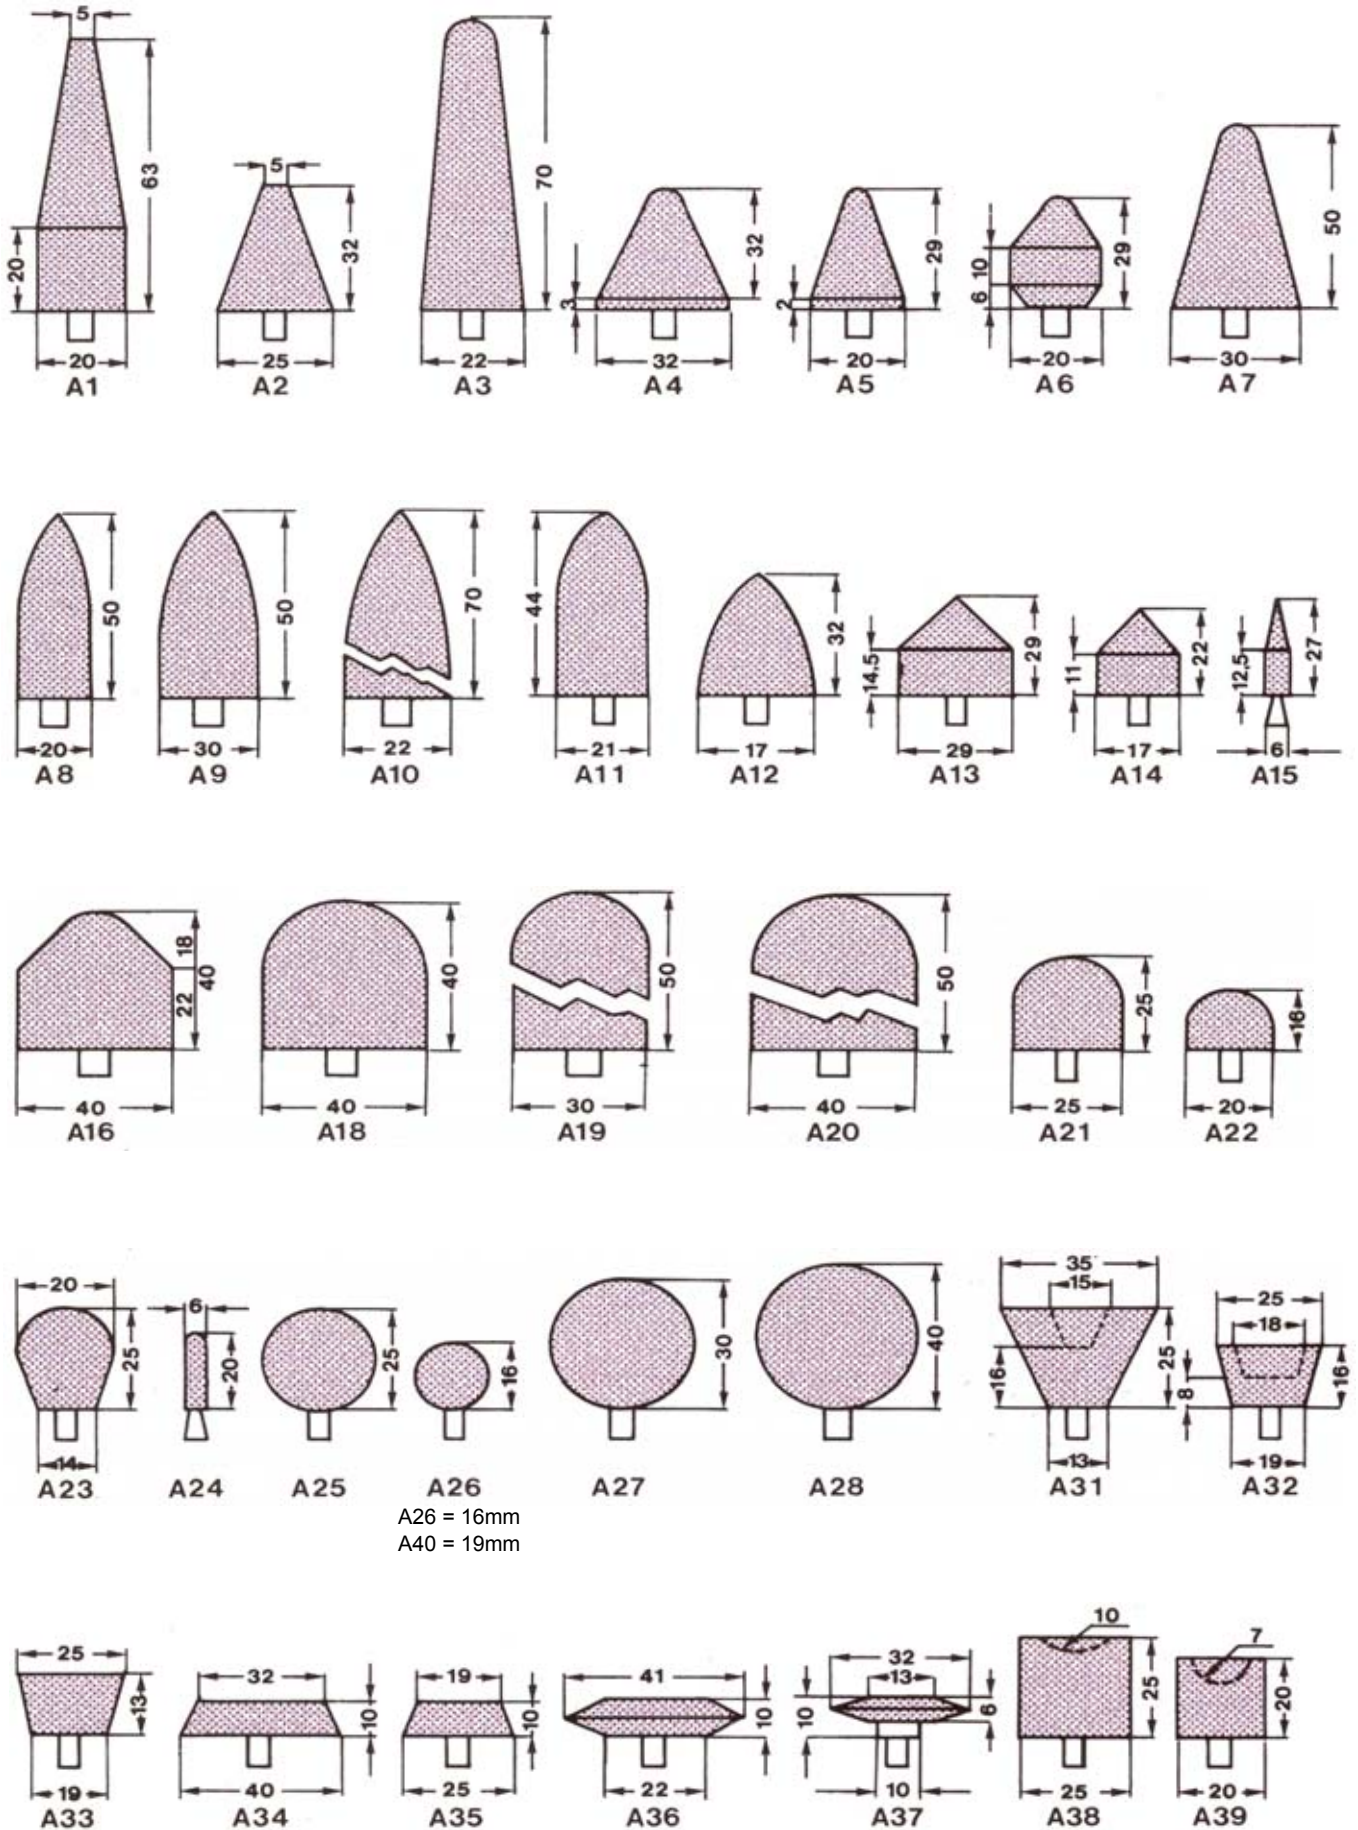

MUOTO A KARALAIKAT (HINNAT EDELLISELLÄ SIVULLA)